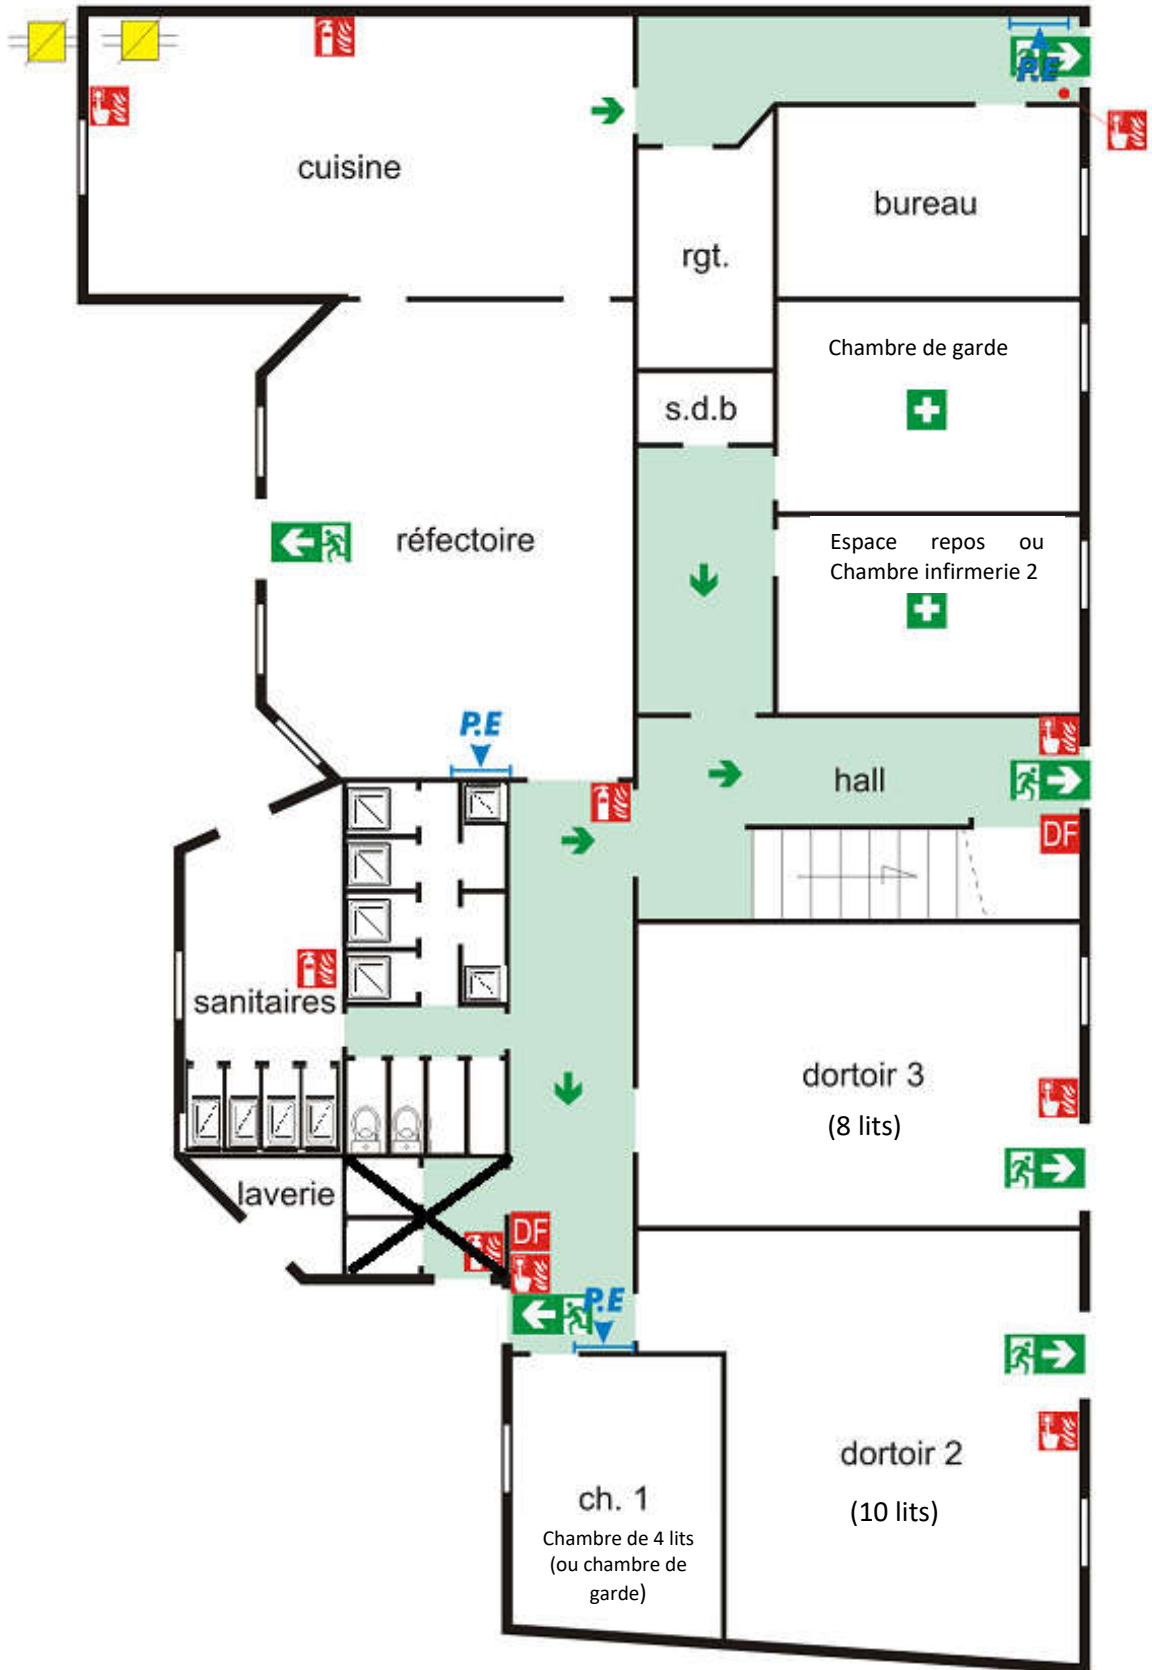

AEMPD Centre de Vacances St Jean  
46 Rue de la salinette  
35800 St Briac Sur Mer

**Plan de Rez-de-chaussée**

AEMPD Centre de Vacances St Jean  
46 Rue de la salinette  
35800 St Briac Sur Mer

Plan de 1<sup>er</sup> Etage

AEMPD Centre de Vacances St Jean  
46 Rue de la salinette  
35800 St Briac Sur Mer

Plan de 2<sup>ème</sup> Etage