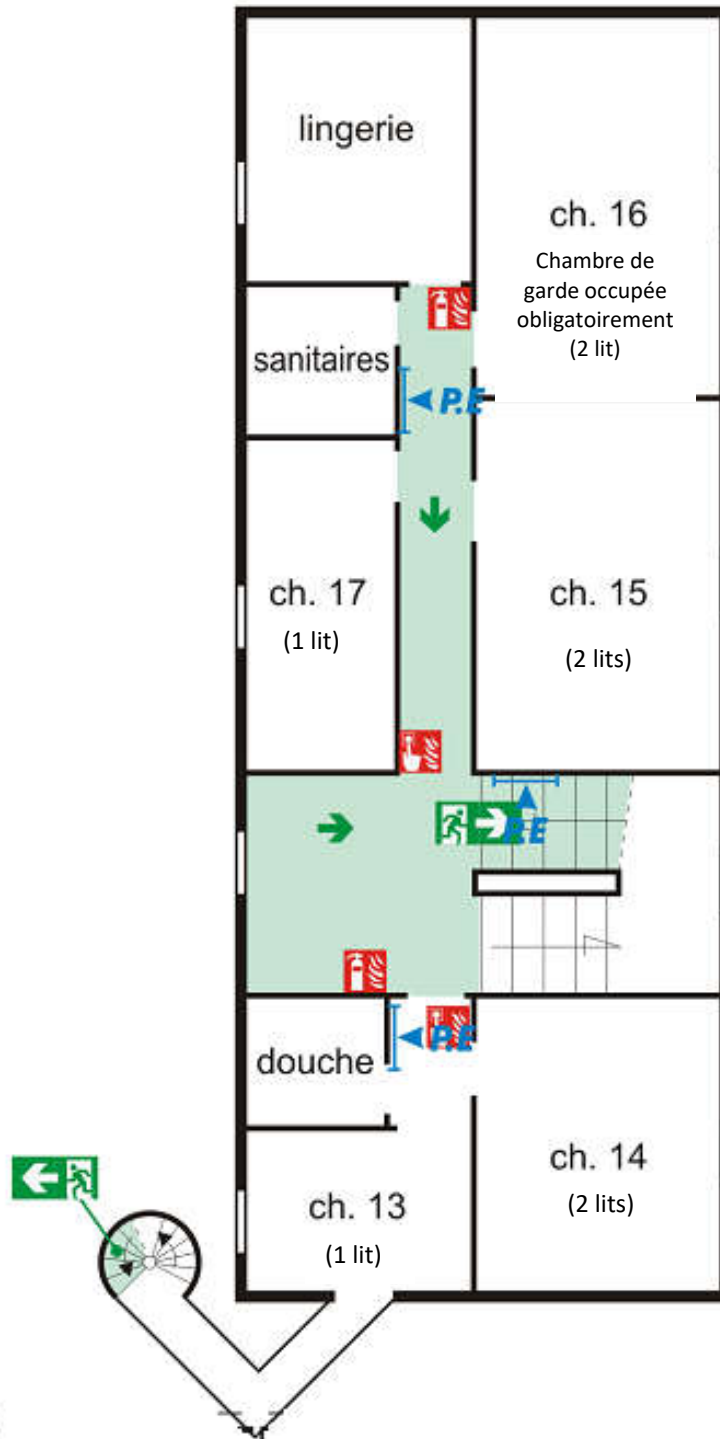

AEMPD Centre de Vacances St Jean  
46 Rue de la salinette  
35800 St Briac Sur Mer

**Plan de Rez-de-chaussée**

AEMPD Centre de Vacances St Jean  
46 Rue de la salinette  
35800 St Briac Sur Mer

Plan de 1<sup>er</sup> Etage

AEMPD Centre de Vacances St Jean  
46 Rue de la salinette  
35800 St Briac Sur Mer

Plan de 2<sup>ème</sup> Etage