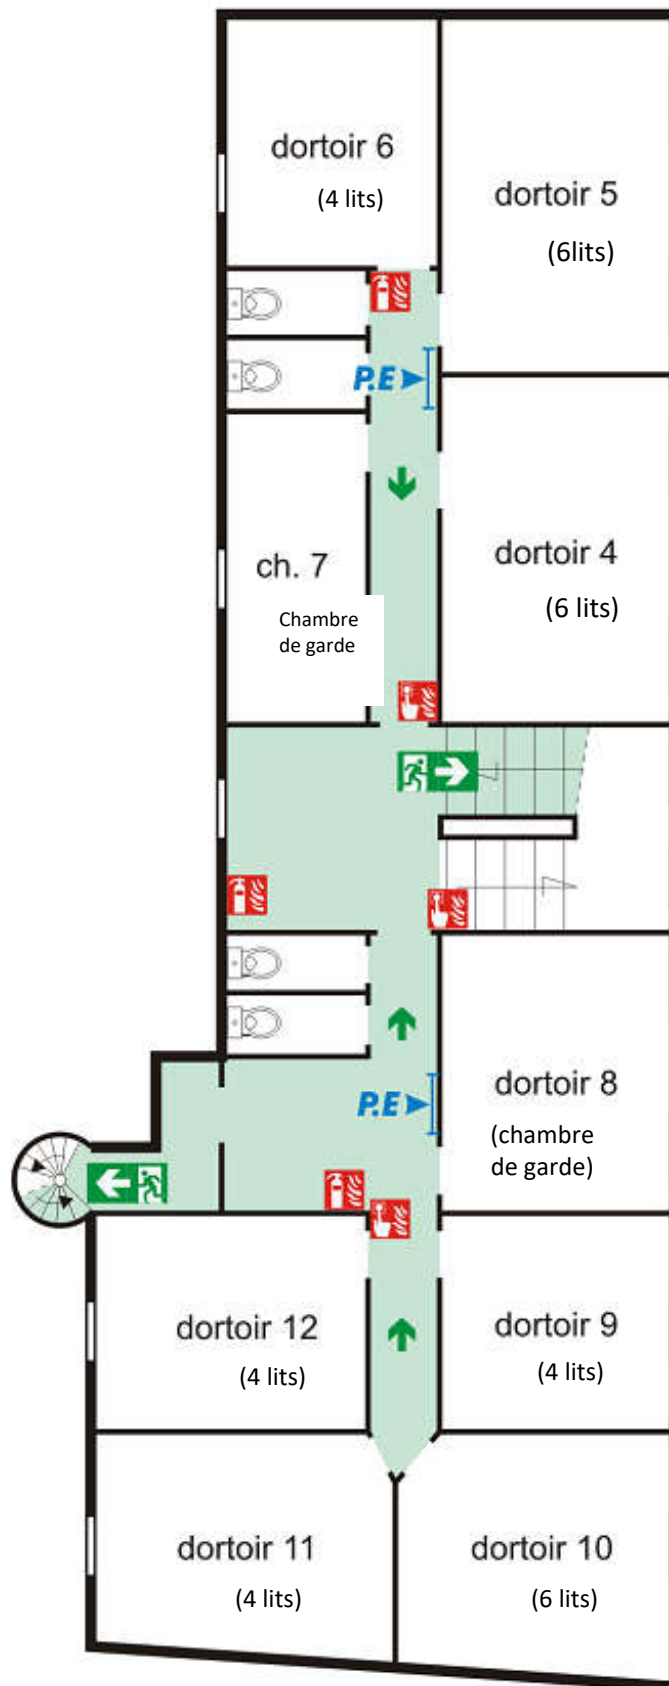

AEMPD Centre de Vacances St Jean  
46 Rue de la salinette  
35800 St Briac Sur Mer

**Plan de Rez-de-chaussée**

AEMPD Centre de Vacances St Jean  
46 Rue de la salinette  
35800 St Briac Sur Mer

Plan de 1<sup>er</sup> Etage