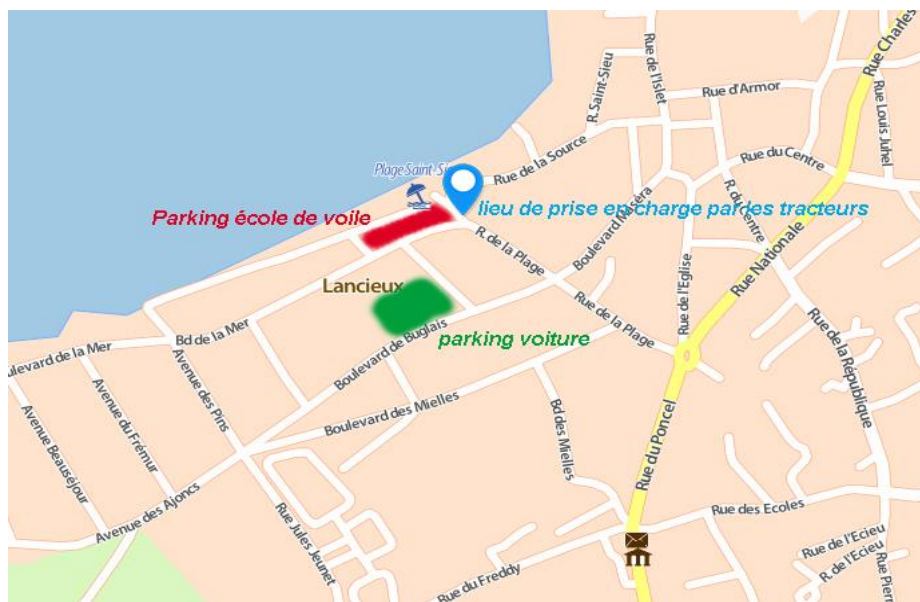

National HOBIE 14,15,16 mai 2016

Plan d'accès pour les véhicules

la manifestation aura lieu plage st cieux 22770 Lancieux

vous arriverez à Lancieux par la **route national**, au rond point de l'hôtel de la mer, descendez vers le site de la manifestation par **la rue de la plage**.

Garez vous sur le parking de l'école de voile, (en rouge sur la carte) vous serez alors pris en charge par un tracteur qui vous descendra votre bateau dans le périmètre de stockage sur la plage.

La jauge se déroulera ensuite sur le parking de l'école de voile

Vous devrez garer votre véhicule sur le parking à voiture (en vert sur la carte)