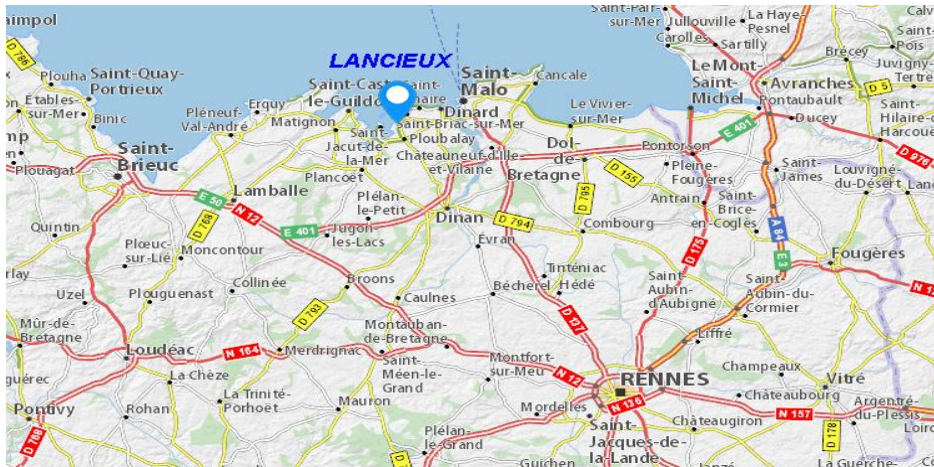

National HOBIE 14,15,16 mai 2016

Plan d'accès pour les véhicules

la manifestation aura lieu plage st cieux 22770 Lancieux

vous arriverez à Lancieux par la **route national**, au rond point de l'hôtel de la mer, descendez vers le site de la manifestation par **la rue de la plage**.

Garez vous sur le parking de l'école de voile, (en rouge sur la carte) vous serez alors pris en charge par un tracteur qui vous descendra votre bateau dans le périmètre de stockage sur la plage.

La jauge se déroulera ensuite sur le parking de l'école de voile